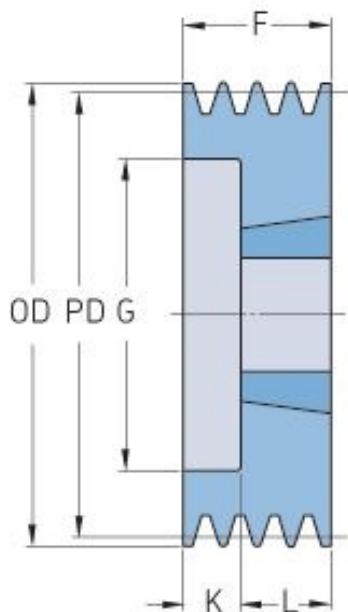

# PHP 3SPA85TB

Roztečný průměr (mm)	85
Vnější průměr (mm)	90.5
Typ řemenice	6
Číslo pouzdra	1210
Min. vnitřní průměr (mm)	11
Max. vnitřní průměr (mm)	32
F (mm)	50
G (mm)	50
K (mm)	25
L (mm)	25
M (mm)	-
H (mm)	-
Hmotnost (kg)	1